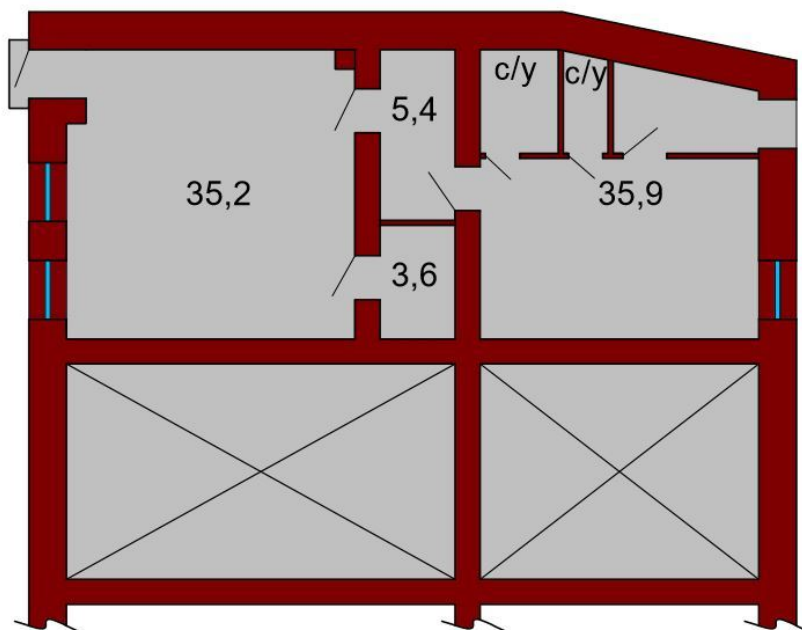

Большая Конюшенная, д.3, пом.2-Н, лит.А

Тип недвижимости:	Коммерческая
Тип сделки:	Аренда
Город:	Санкт-Петербург
Адрес:	Большая Конюшенная, д.3, пом.2-Н, лит.А
Ближайшая станция метро:	Невский проспект, Гостиный двор

Описание

Район:	Центральный
Этаж:	1
Общая площадь:	80,1 кв.м

Небольшое коммерческое помещение, расположенное в историческом центре города, рядом с Невским проспектом. Помещение находится на первом этаже, имеется отдельный вход с улицы. Электрическая мощность, введенная в помещение, составляет порядка 38 кВА.

Первый этаж

Большая Конюшенная 3
H=3.40 м
Собщ.=80.1 м2.
38 ква