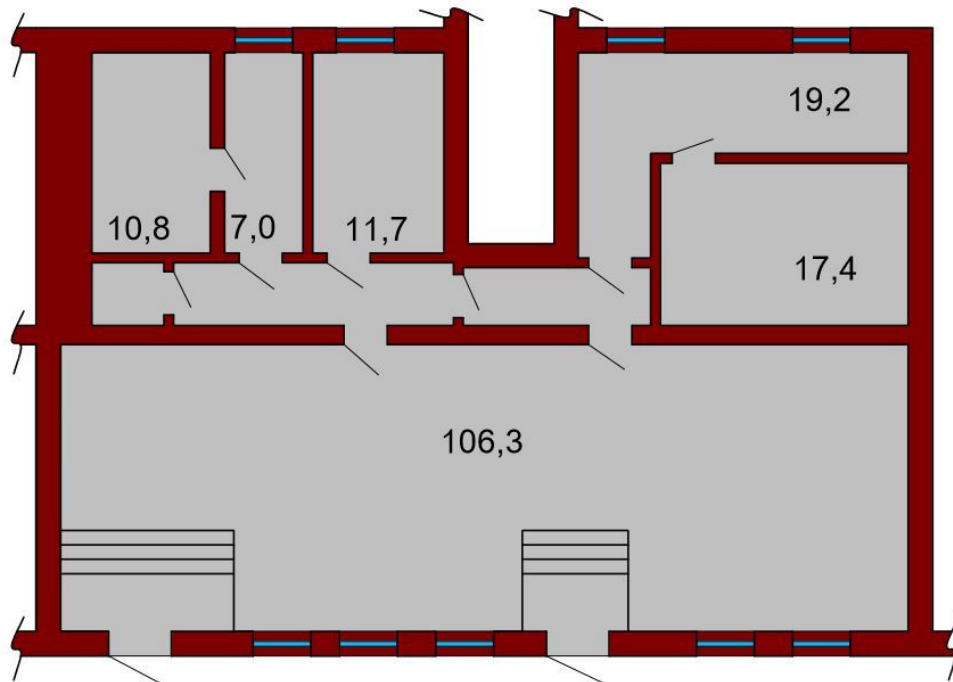

Описание

Район:	Центральный
Этаж:	1
Общая площадь:	189,7 кв.м

Коммерческое помещение в шаговой доступности от станции метро «Пушкинская», на пересечении Загородного проспекта и Большого Казачьего переулка. Имеются 2 входа с улицы. Электрическая мощность, введенная в помещение, составляет порядка 27 кВА.

План первого этажа

Загородный 41-43
H=3.00 м
Собщ.=189,7 м2.
27 ква