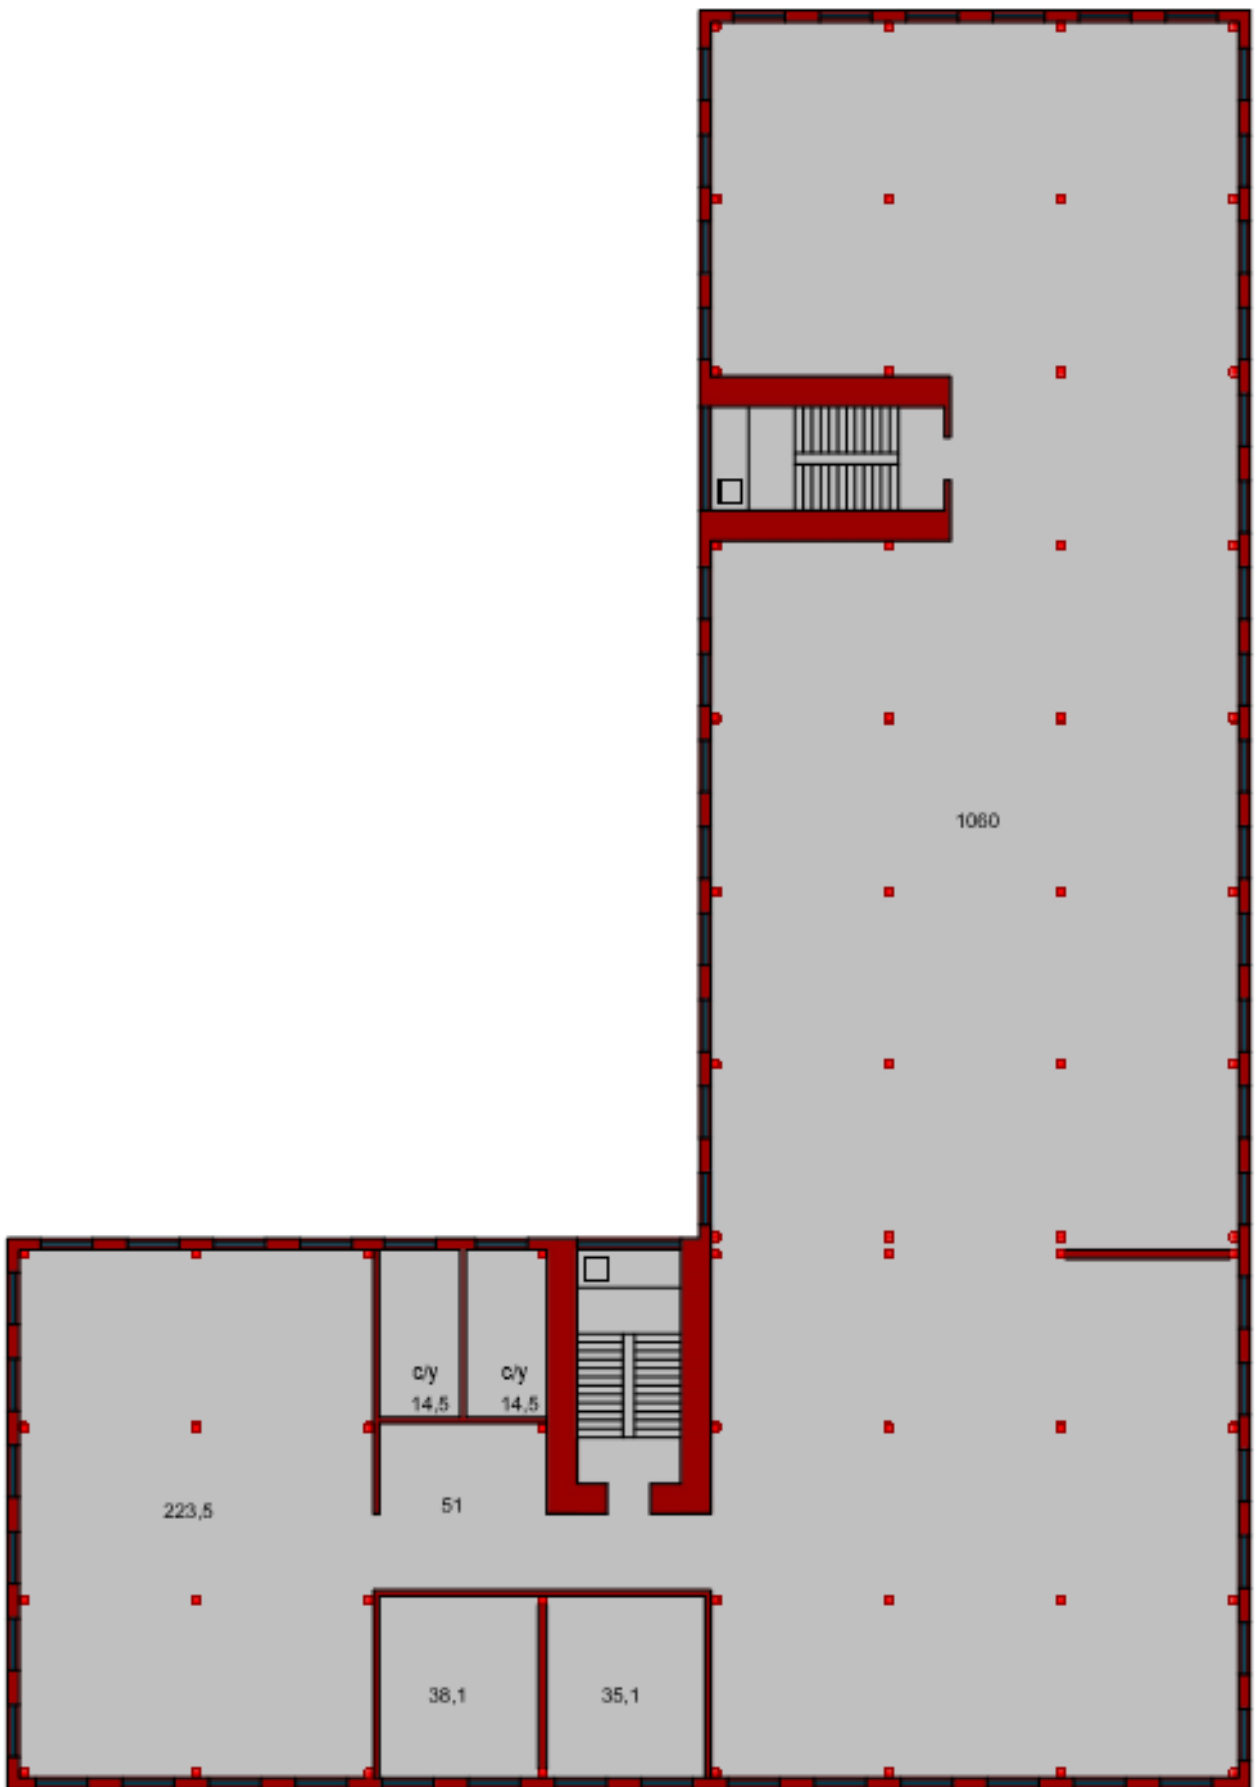

# План первого этажа

Таллинская 5

H=3.05 м

S<sub>эт</sub>=1420 м<sup>2</sup>

S<sub>общ</sub>=3650 м<sup>2</sup>

# План второго этажа

Таллинская 5

H=3.05 м

Сэт.=1420 м2.

Уч. № 49/01/12

# План третьего этажа

Таллинская 5  
H=3.05 м  
Сэт.=1420 м<sup>2</sup>.

# План четвертого этажа

Таллинская 5

Н=3.05 м

Сет = 1420 м<sup>2</sup>

Собщ = 5580 м<sup>2</sup>