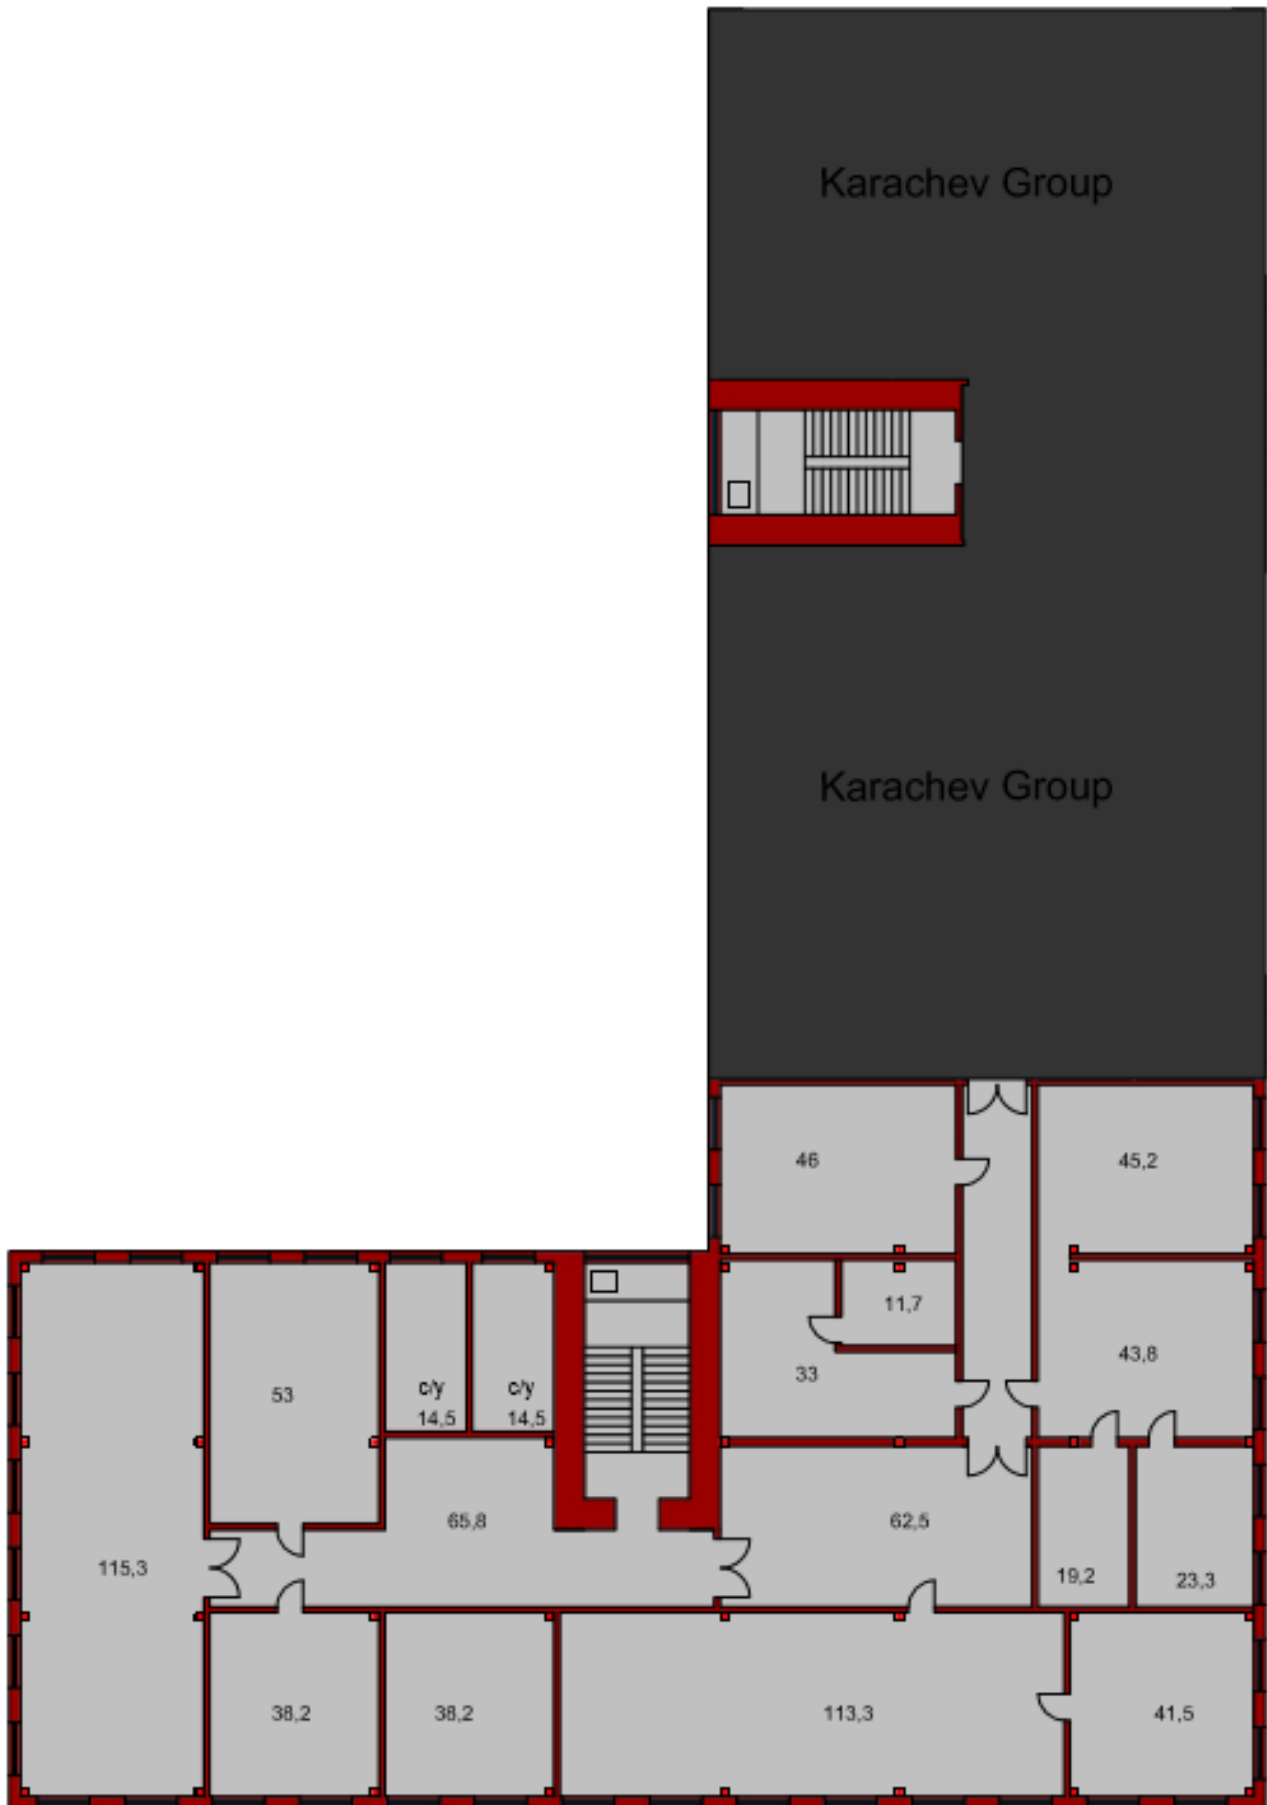

План четвертого этажа

Таллинская 5

Н=3.05 м

Сет = 1420 м²

Собщ = 5580 м²