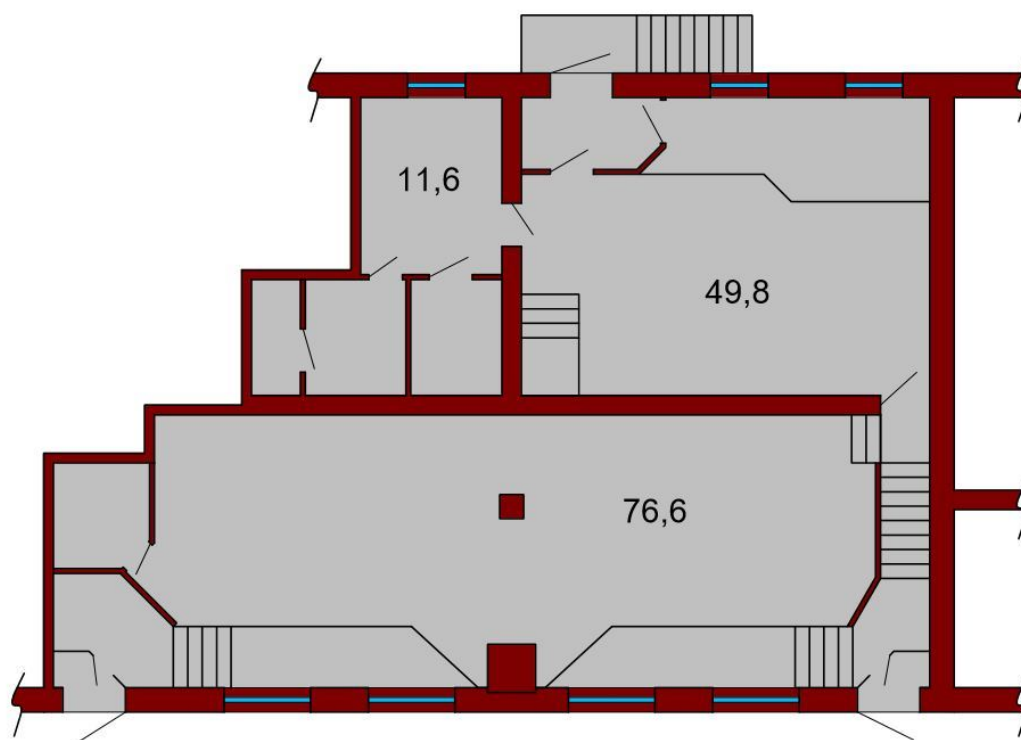

Описание

Район:	Московский
Этаж:	1
Общая площадь:	241,8 кв.м

Просторное коммерческое помещение, расположенное на центральной магистрали города – Московском проспекте, в шаговой доступности от станций метро «Московская» и «Парк Победы». Имеются 3 входа – два с улицы, один со двора. Электрическая мощность, введенная в помещение, составляет порядка 90 кВА.

План первого этажа

Московский 192
H=2.78 м
Собщ.=241.8 м2.
90 ква

План цокольного этажа

Московский 192
H=2.09 м
Собщ.=241.8 м2.
90 ква