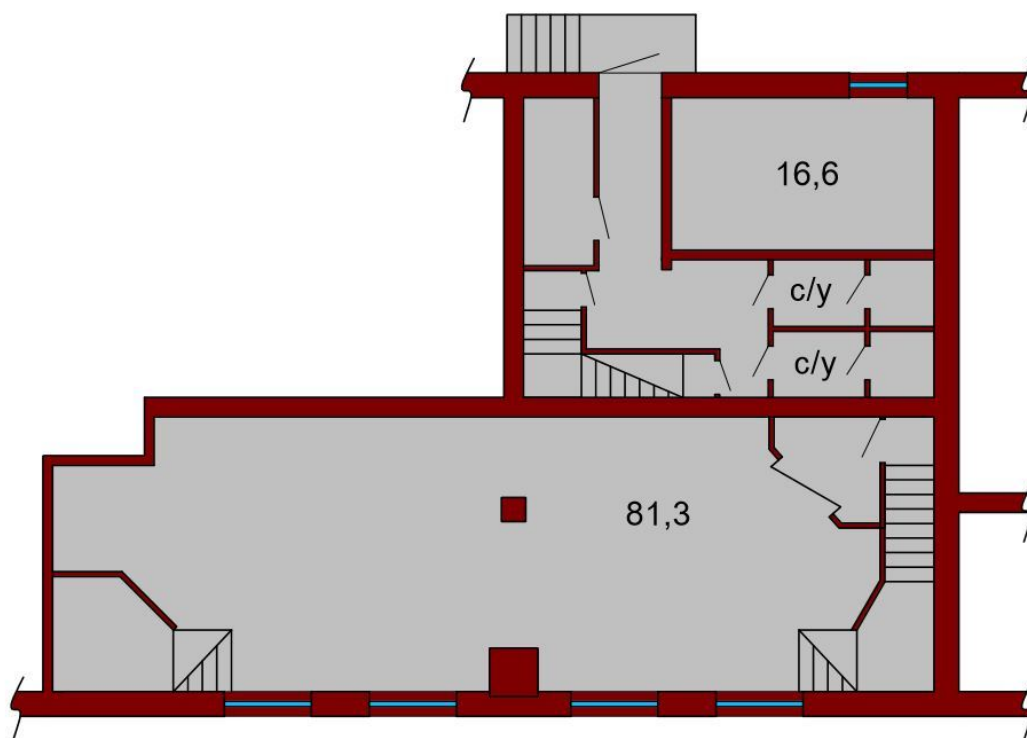

Описание

Район:	Московский
Этаж:	1
Общая площадь:	241,8 кв.м

Просторное коммерческое помещение, расположенное на центральной магистрали города – Московском проспекте, в шаговой доступности от станций метро «Московская» и «Парк Победы». Имеются 3 входа – два с улицы, один со двора. Электрическая мощность, введенная в помещение, составляет порядка 90 кВА.

План первого этажа

Московский 192
H=2.78 м
Собщ.=241.8 м2.
90 ква

План цокольного этажа

Московский 192
H=2.09 м
Собщ.=241.8 м2.
90 ква