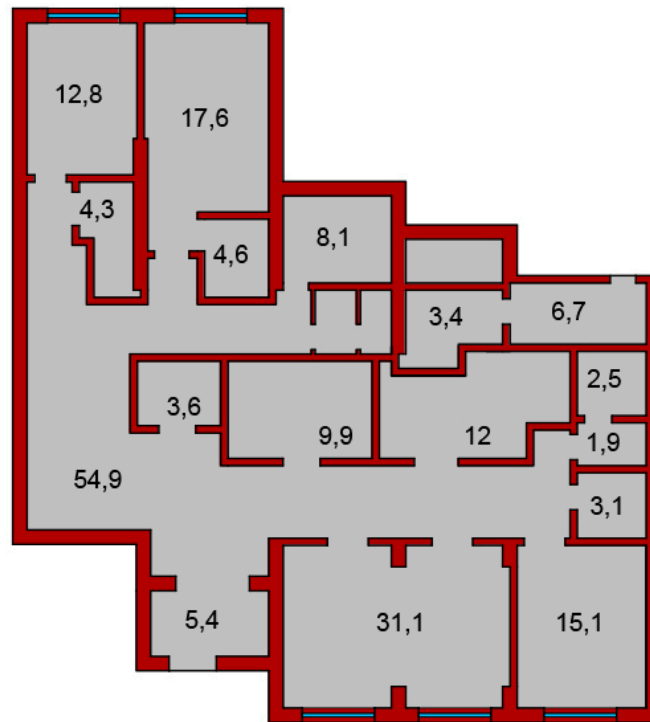

ул.Варшавская, д.6, корпус 1, Литер А

Тип недвижимости:	Коммерческая
Тип сделки:	Аренда
Город:	Санкт-Петербург
Адрес:	ул.Варшавская, д.6, корпус 1, Литер А
Ближайшая станция метро:	Электросила

Описание

Район:	Московский
Этаж:	1
Общая площадь:	191 кв.м

Нежилое помещение небольшой площади на территории ЖК «Московский Квартал» в нескольких минутах ходьбы от станции метро «Электросила». Расположено на первом этаже многоэтажного жилого дома, идеально подойдет для размещения магазина шаговой доступности или кафе.

План первого этажа

Варшавская 6
Собщ.=200 м2.