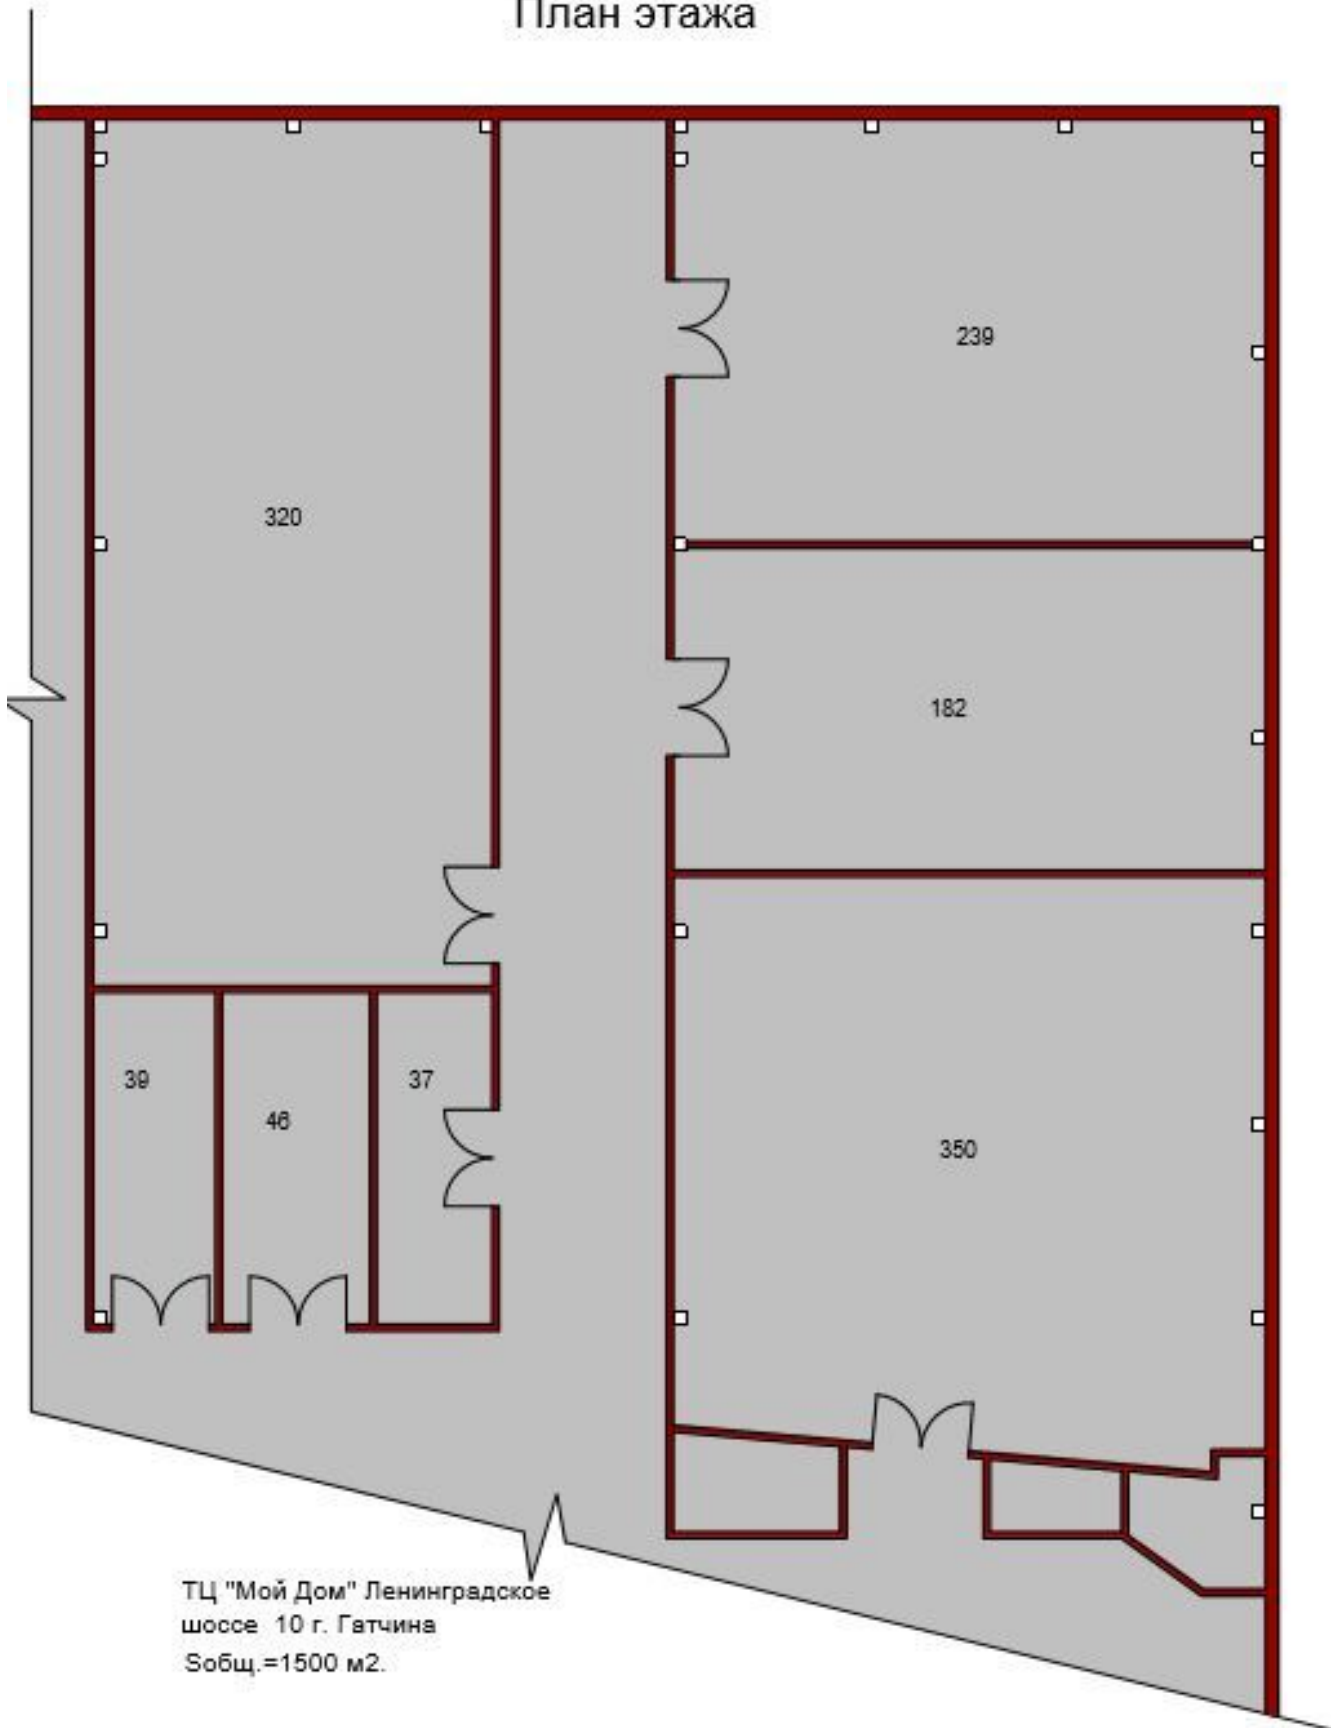

Ленинградское шоссе, д.10

Тип недвижимости:	Коммерческая
Тип сделки:	Аренда
Город:	Гатчина
Адрес:	Ленинградское шоссе, д.10
Ближайшая станция метро:	Московская

Описание

Район:	Гатчинский
Этаж:	1
Общая площадь:	5000 кв.м

Нежилое помещение

План этажа

ТЦ "Мой Дом" Ленинградское шоссе 10 г. Гатчина
Собщ.=1500 м2.